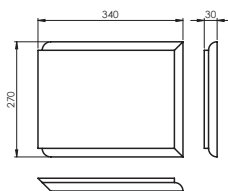

KAMPINIS ELEMENTAS - RUSTAS

**BONIA A-34** 8,0 €/vnt

**BONIA A-46** 10,0 €/vnt

**BONIA A-34 + A-46**

\* GAMINAME INDIVIDUALAUS DIZAINO PROFILIUS

i

KAMPINIS ELEMENTAS - RUSTAS

8,0 €/vnt

**BONIA B-34**

10,0 €/vnt

**BONIA B-46**

**BONIA B-34 + B-46**

\* GAMINAME INDIVIDUALAUS DIZAINO PROFILIUS