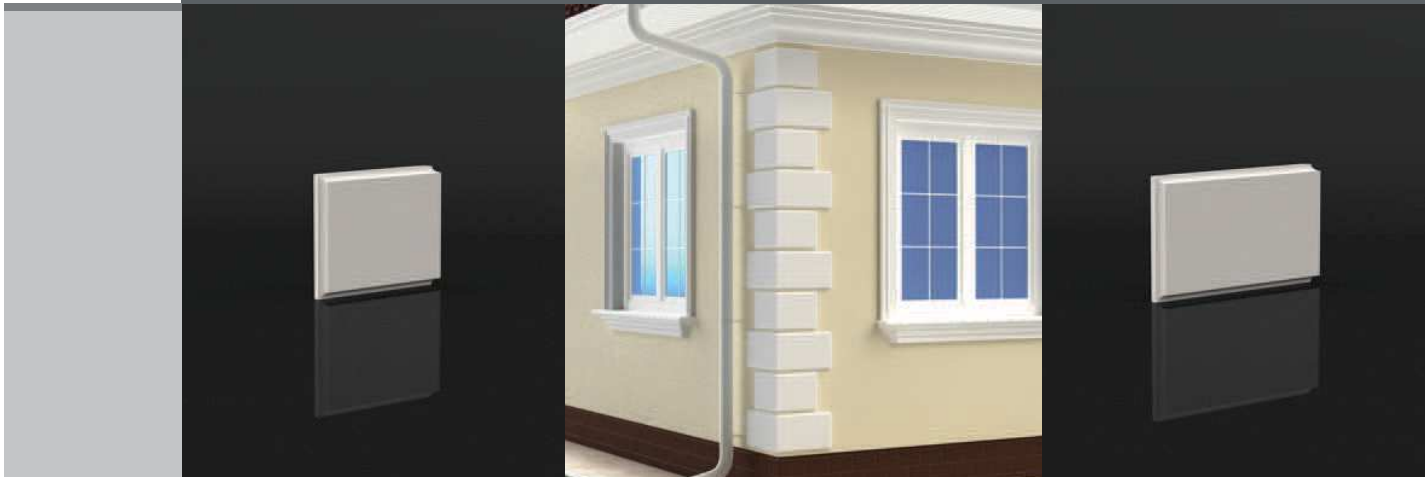

KAMPINIS ELEMENTAS - RUSTAS

**BONIA A-34** 8,0 €/vnt

**BONIA A-46** 10,0 €/vnt

**BONIA A-34 + A-46**

\* GAMINAME INDIVIDUALAUS DIZAINO PROFILIUS

i

KAMPINIS ELEMENTAS - RUSTAS

8,0 €/vnt