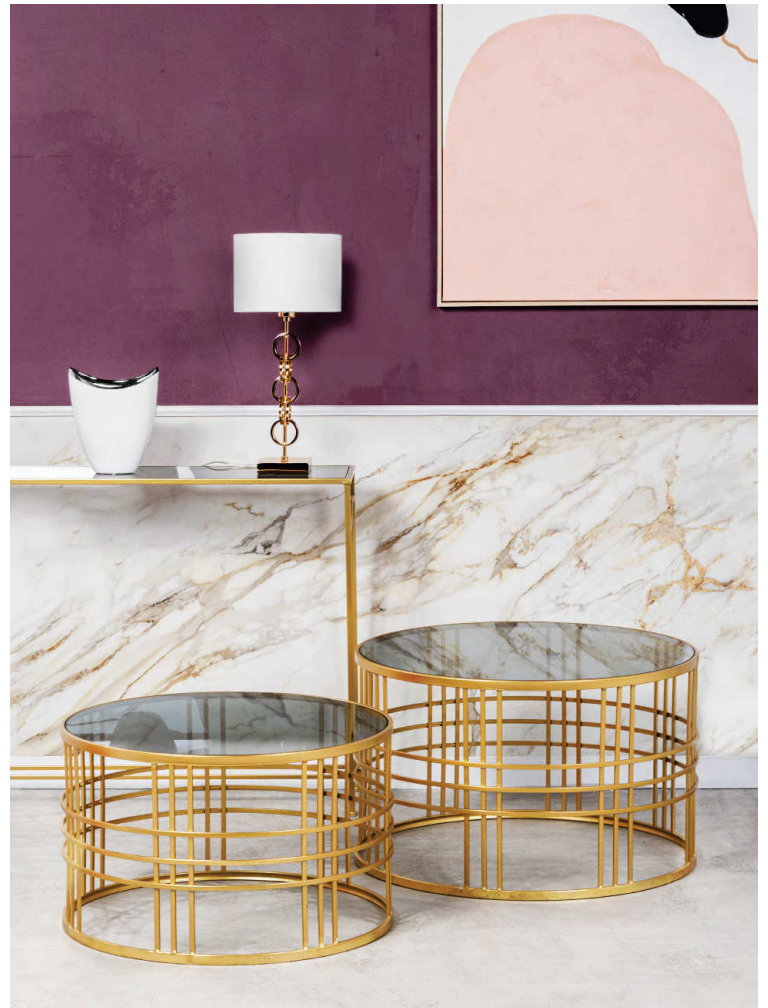

Stolik TOY68-6404L  
Ø74x46cm 319 €  
nr kat. 1105