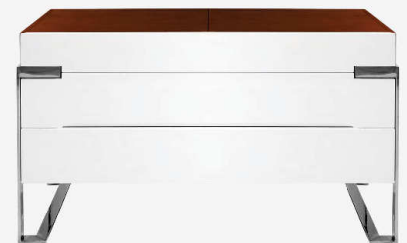

26 |

| 27

KOLEKCJA SZTOKHOLM

Dodatkowym atutem komody jest rozsuwany blat pod którym kryją się przegrody na drobiazgi.

28 |

| 29