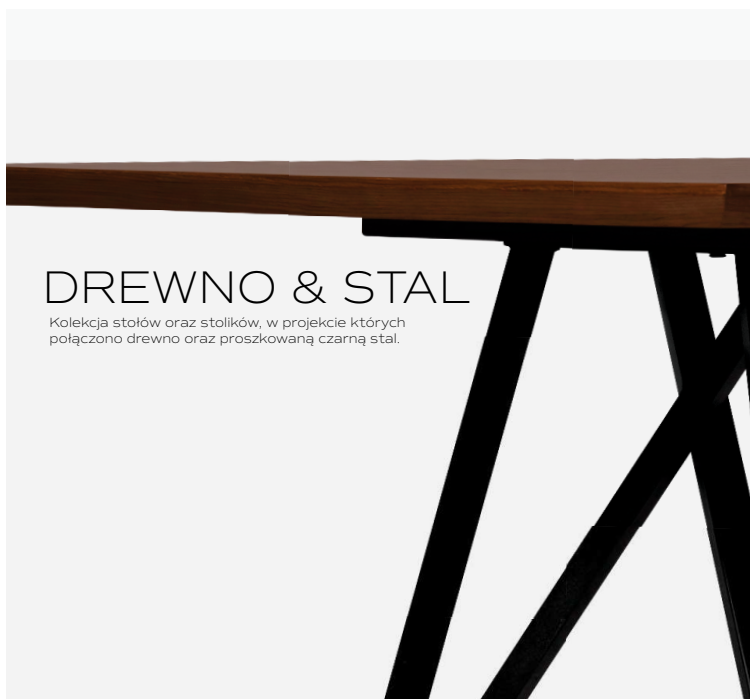

## DREWNO & STAL

Kolekcija stoilų oraz stolikų, w projekcie których połączono drewno oraz proszkowaną czarną stal.

**Stól A851**  
220x110x76 cm  
nr kat. 1090  
**1372 €**

**Stól A54**  
Ø150x76 cm  
nr kat. 1095  
**1460 €**