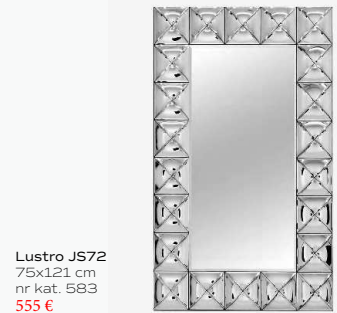

Lustro JSM363  
80x115 cm  
nr kat. 934 **479 €**

Lustro JS51  
73x103 cm  
nr kat. 563 **357 €**

Lustro LW712  
Ø80 cm  
nr kat. 172 **374 €**

Lustro JZ0038  
Ø91 cm  
nr kat. 173 **399 €**

Lustro 15JZ0087  
Ø80 cm  
nr kat. 164 **530 €**