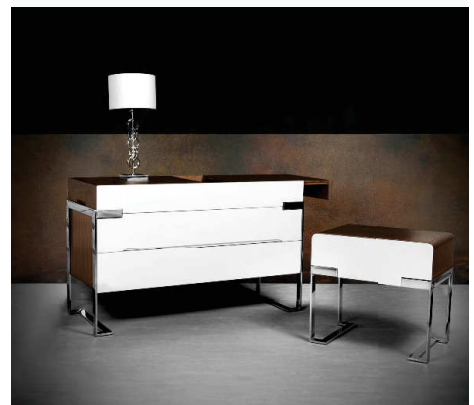

**Komoda T836** 1279 €  
SZTOKHOLM  
120x50x76 cm  
nr kat. 881

Dodatkowym atutem komody jest rozsuwany blat pod którym kryją się przegrody na drobiazgi.

**Szafka D836** 841 €  
SZTOKHOLM  
55x40x115 cm  
nr kat. 882

**Stół A832** 1254 €  
SZTOKHOLM  
220x110x76 cm  
nr kat. 906

**Barek N6406** 517 €  
SZTOKHOLM  
90x40x70 cm  
nr kat. 904

28 |

| 29