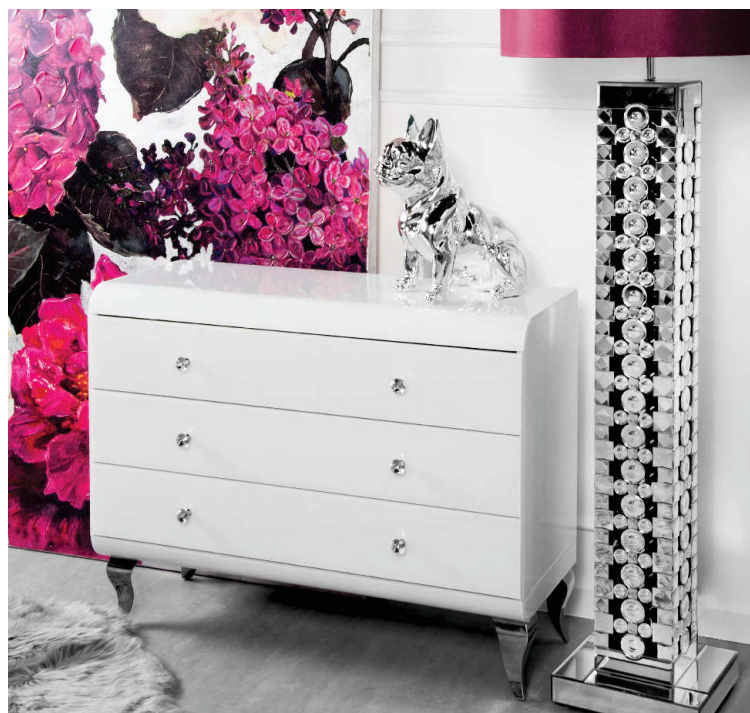

**Szafka N826 585 €**  
OSLO  
60x45x51 cm  
nr kat. 877

**Szafka JS140 505 €**  
54x40x60 cm  
nr kat. 571

**Szafka LW6072 559 €**  
50x40x55 cm  
nr kat. 1620

**Szafka 17JS140 589 €**  
55x40x58 cm  
nr kat. 570