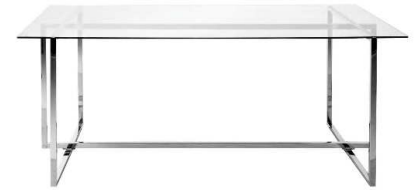

# STOŁY

**Stół D12** 1818 €  
 Ø150x75 cm  
 nr kat. 1205

**Stół FT318** 1178 €  
 Ø120x75 cm  
 nr kat. 1143

**Stół TO17** 753 €  
 190x90x74 cm  
 nr kat. 1138

**Stół CT2061R** 1654 €  
 TOKYO  
 Ø150x75 cm  
 nr kat. 865