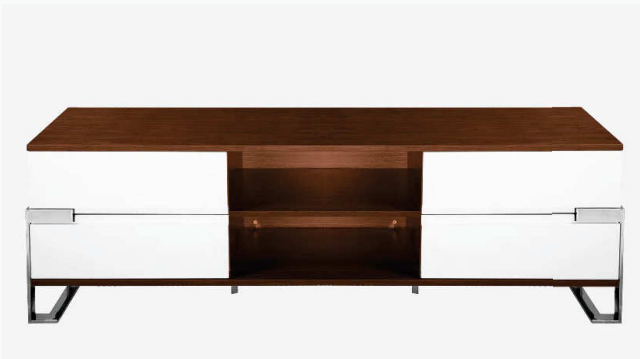

KOLEKCJA SZTOKHOLM

Szafka RTV E836 1119 €
SZTOKHOLM
180x40x55 cm
nr kat. 883