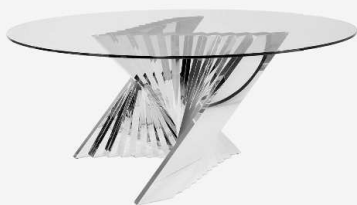

Stolik D416 660 €  
Ø50x59 cm  
nr kat. 533

Stolik CT2061SN 597 €  
TOKYO  
60x60x50 cm  
nr kat. 866

Stolik D001/CJ96 340 €  
TOKYO  
Ø50x54 cm  
nr kat. 431

Stolik D003 340 €  
Ø50x54 cm  
nr kat. 433

Stolik CT2071C 1557 €  
NEW YORK  
Ø100x43 cm  
nr kat. 732