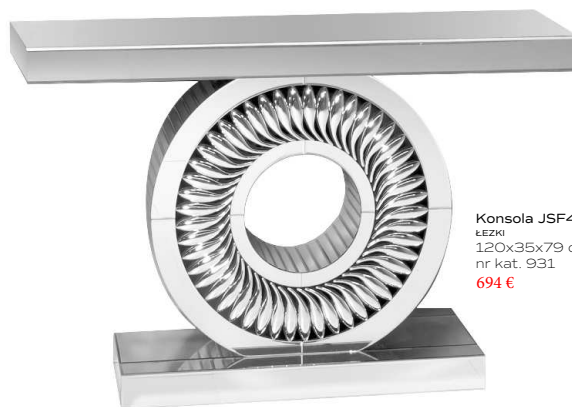

# ŁEZKI

Lustro JSM455 378 €  
ŁEZKI  
102x130x3 cm  
nr kat. 928

Lustro JSM452 328 €  
ŁEZKI  
Ø82x2,5 cm  
nr kat. 929

Lustro JSM463 345 €  
ŁEZKI  
Ø90x3 cm  
nr kat. 930

Konsola JSF461  
ŁEZKI  
120x35x79 cm  
nr kat. 931  
694 €